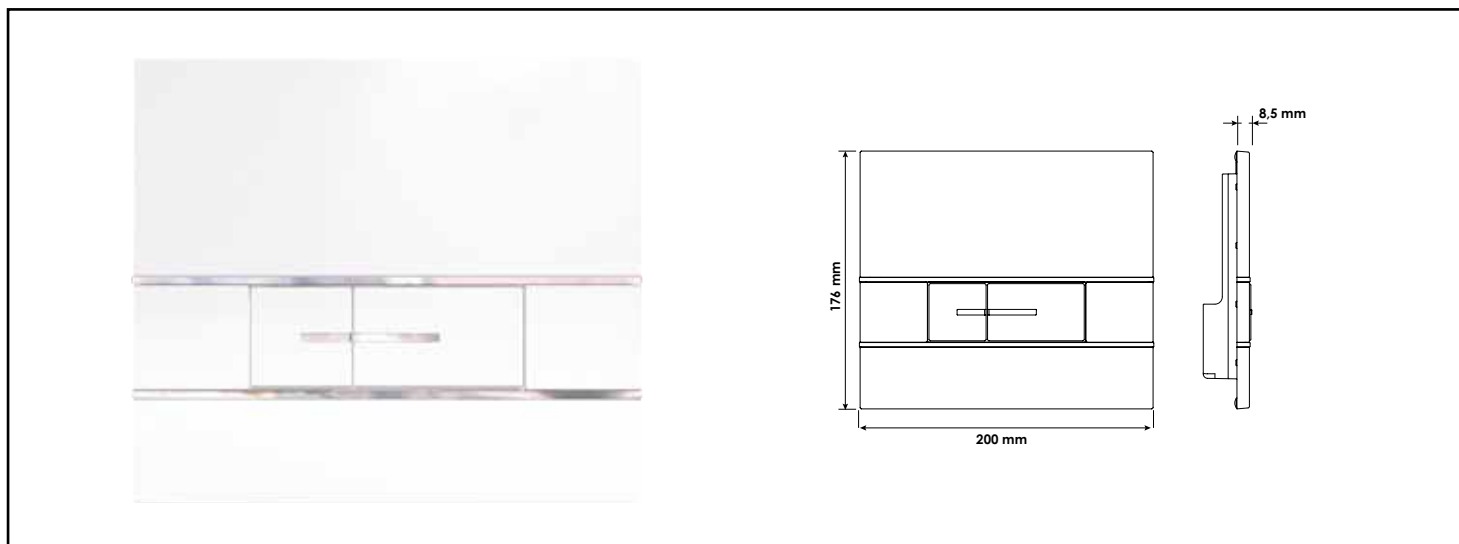

Référence : **501513503**

PLAQUE DE COMMANDE POUR BÂTI-SUPPORT - BLANC - 3/6 L À 2 BOUTONS POUSSOIRS

- MATIÈRE ABS
- POSE FACILITÉE PAR DOUBLE CLIPS
- FORMAT EXTRA-PLAT POUR UNE INSTALLATION SUR BÂTI-SUPPORT

DESCRIPTION	Plaque de commande pour bâti-support - Finition blanche avec inserts brillants pour un design sobre et esthétique - Pour bâti-support ROLF - Fonctionnement : double chasse 3/6 litres pour une consommation d'eau maîtrisée. - Fixation par simple clips pour une facilité de maintenance.
CARACTÉRISTIQUES	Plaque de commande pour bâti-support : - Matière : ABS - Finition : Blanc avec inserts brillants - Pour bâti-support ROLF - Fonctionnement : 3/6 litres à 2 boutons poussoirs carrés
APPLICATIONS	Pack WC bâti-support de marque ROLF
CONDITIONS D'UTILISATION	Ne convient qu'à l'application décrite. Fixation de la plaque de commande par double clips
COMPATIBILITÉ	Pour bâti-support Rolf.
PRÉCAUTION D'EMPLOI	Fixation de la plaque de commande par double clips
SPECIFICATIONS D'INSTALLATION	Permet l'équipement d'un WC
	N'est pas adapté pour une application autre que celle décrite ci-dessus. Notre garantie porte sur les défauts de matière ou de fabrication et s'applique dans les conditions définies par le fabricant. La garantie ne couvre pas les consommables, l'usure normale, les pièces mobiles, les dommages dus aux chocs
PRESCRIPTION DE POSE	Fixation par simple clips